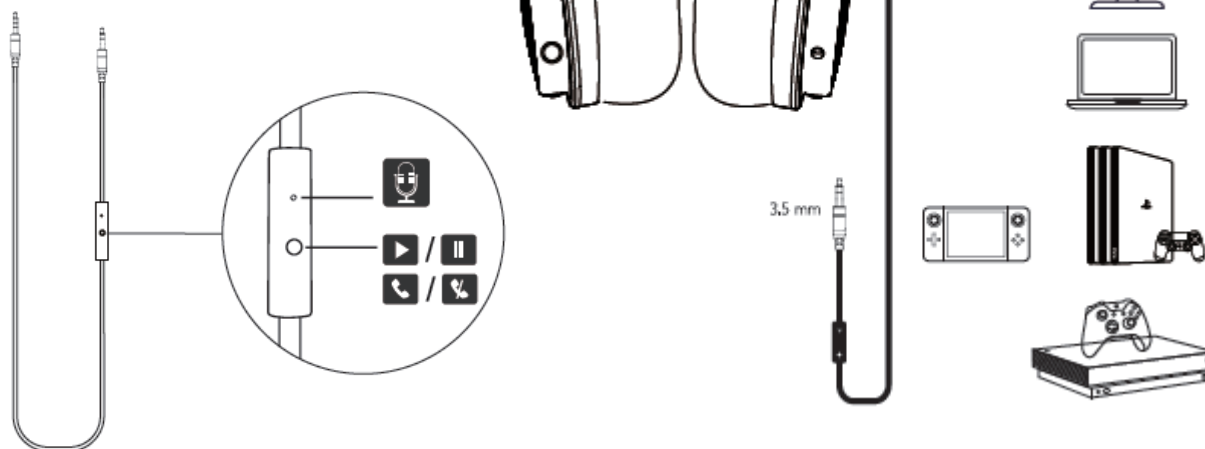

Share-Port Function

Ergonómiai kialakítás

- Akár 90°-os forgatható fülpárnák
- Összecsukható kialakítás a könnyű hordozáshoz
- Állítható fejpánt
- Kényelmes kialakítás hosszú távú használatra

Ergonomic Design

3,5 mm-től 3,5 mm-ig terjedő kábel mikrofonnal (1,2 m)

Kábel integrált mikrofonnal és távirányítóval.

Vezérlő funkciók

- Felső gomb: hangerő emelése
- Középső gomb:
 - Lejátszás / Szünet
 - Hívás felvétele/befejezése
- Alsó gomb: hangerő lealacsonyítva

- Beépített mikrofon telefonhívásokhoz és online kommunikációhoz

Kompatibilis számítógépekkel, laptopokkal, telefonokkal, játékkonzolokkal és még sok mással

1.2 m

3.5 mm to 3.5 mm cable with microphone

3,5 mm-től 6,35 mm-ig (2-3 m) terjedő kábel