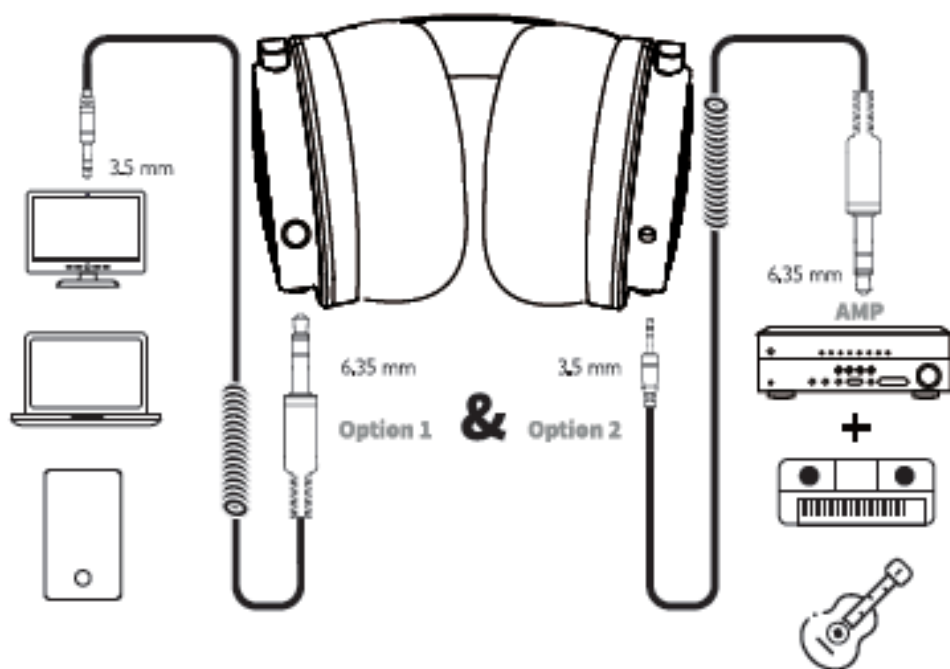

2 m-3 m 3.5 mm to 6.35 mm audio cable

Műszaki specifikációk

Márka: OneOdio

Modell: Pro 50

Terméktípus: vezetékes fejhallgató

Meghajtó: 50 mm

Frekvenciatartomány: 20 Hz – 40 kHz

Érzékenység: 110 dB ± 3 dB

Maximális bemeneti teljesítmény: 30 mW

Impedancia: 32 Ω

Csatlakozók: 3,5mm / 6,35mm

Hang: Sztereó

Csomag tartalma

- 1× 3,5 mm-től ↔ 3,5 mm-ig terjedő mikrofonkábel (1,2 m)
- 1× 3,5 mm-es ↔ 6,35 mm (2-3 m) spirálkábel
- 1× hordozó
- 1× Használati útmutató

Korlátozott garancia