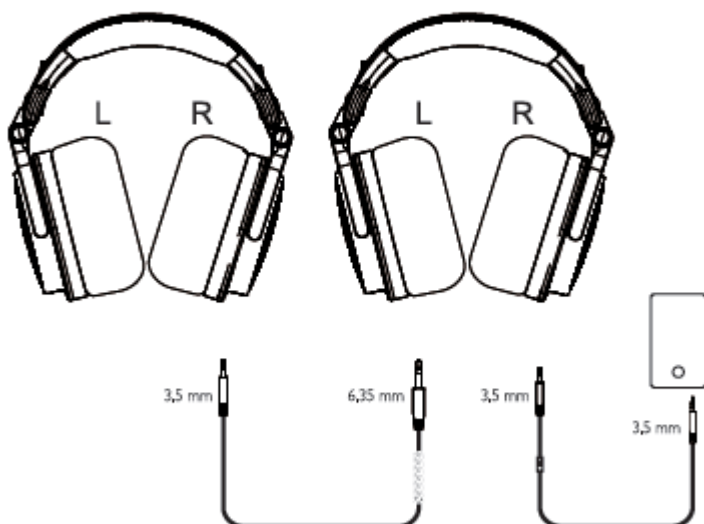

Share-Port Function

Ergonomický dizajn

- Otočné náušníky až o 90°
- Skladací dizajn pre jednoduché prenášanie
- Nastaviteľná čelenka
- Pohodlný dizajn pre dlhodobé použitie

Ergonomic Design

Kábel 3,5 mm až 3,5 mm s mikrofónom (1,2 m)