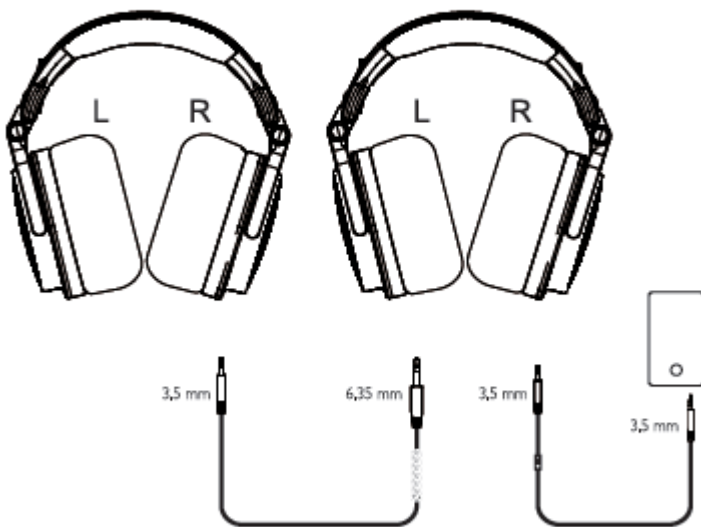

Share-Port Function

Ergonómiai kialakítás

- Akár 90°-os forgatható fülpárnák
- Összecsukható kialakítás a könnyű hordozáshoz
- Állítható fejpánt
- Kényelmes kialakítás hosszú távú használatra

Ergonomic Design