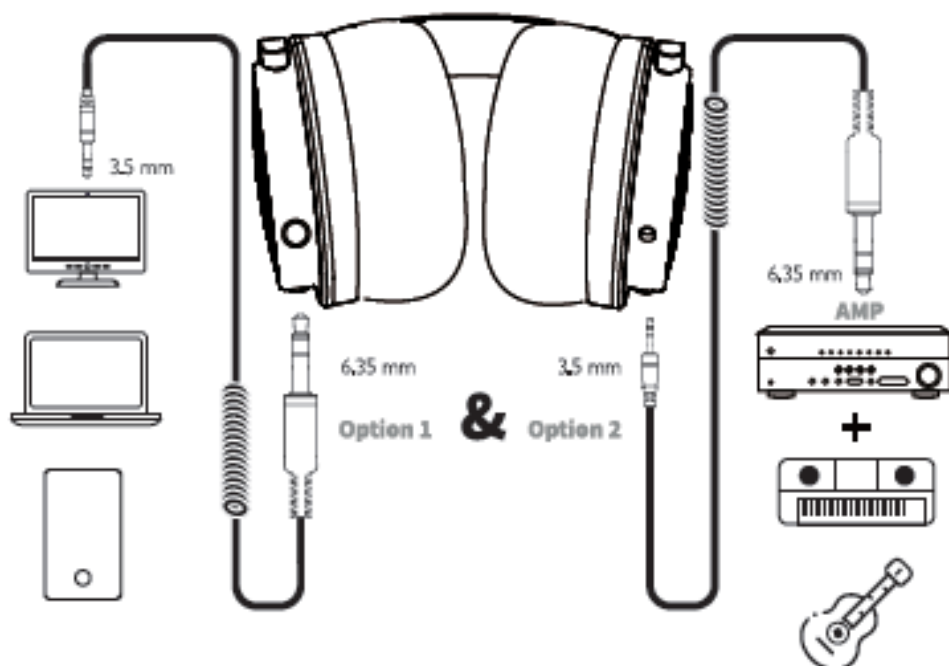

Kábel s dĺžkou 3,5 mm až 6,35 mm (2-3 m)

Audio kábel navrhnutý na pripojenie slúchadiel k profesionálnym audio zariadeniam.

Možnosť 1

- Pripojte 6,35mm jack na ľavý vstup slúchadiel.
- Pripojte 3,5 mm jack k audio zdroju.
- Vhodné na:
  - Počítače
  - Notebooky
  - Mobilné telefóny

Možnosť 2

- Pripojte 3,5mm jack na pravý vstup slúchadiel.
- Pripojte 6,35 mm jack k zvukovému zariadeniu.
- Vhodné na:
  - Zosilňovače
  - Mixéry
  - Hudobné nástroje
  - Profesionálna audio technika

Odporúčania

Pre najlepšiu kvalitu zvuku sa odporúča používať slúchadlá spolu so zosilňovačom alebo kvalitným audio rozhraním.

2 m-3 m 3.5 mm to 6.35 mm audio cable