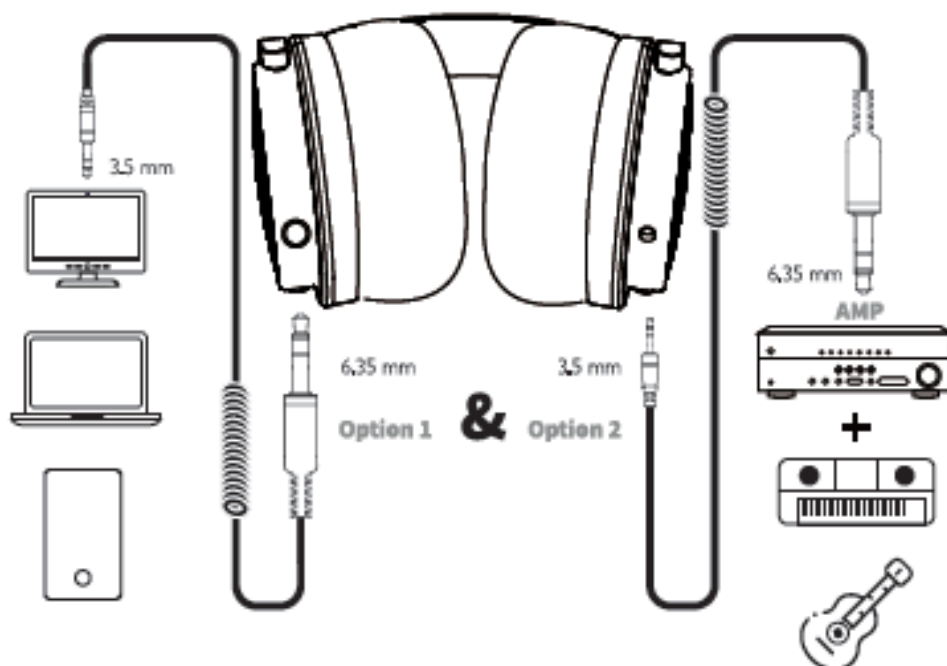

Kabel 3,5 mm na 6,35 mm (2–3 m)

Audio kabel určený pro připojení sluchátek k profesionálním audio zařízením.

Možnost 1

- Konektor 6,35 mm připojte do levého vstupu sluchátek.
- Konektor 3,5 mm připojte ke zdroji zvuku.
- Vhodné pro:
  - počítače
  - notebooky
  - mobilní telefony

Možnost 2

- Konektor 3,5 mm připojte do pravého vstupu sluchátek.
- Konektor 6,35 mm připojte k audio zařízení.
- Vhodné pro:
  - zesilovače
  - mixážní pulty
  - hudební nástroje
  - profesionální audio techniku

Doporučení

Pro dosažení nejlepší kvality zvuku se doporučuje používat sluchátka ve spojení se zesilovačem nebo kvalitním audio rozhraním.

2 m-3 m 3.5 mm to 6.35 mm audio cable