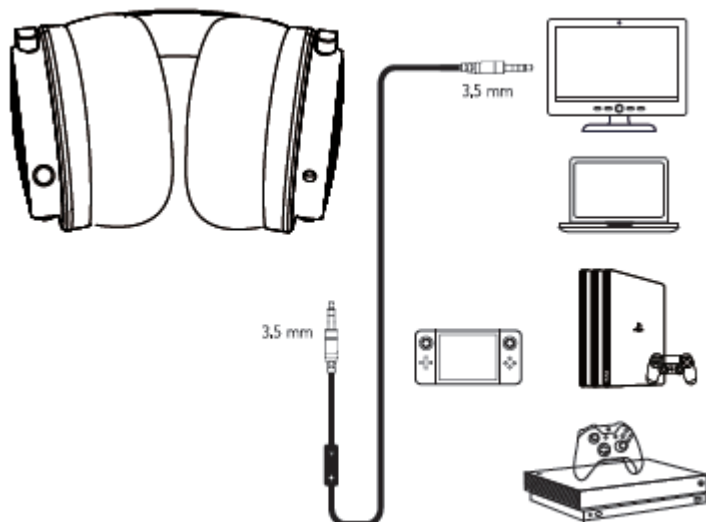

1.2 m 3.5 mm to 3.5 mm cable with microphone