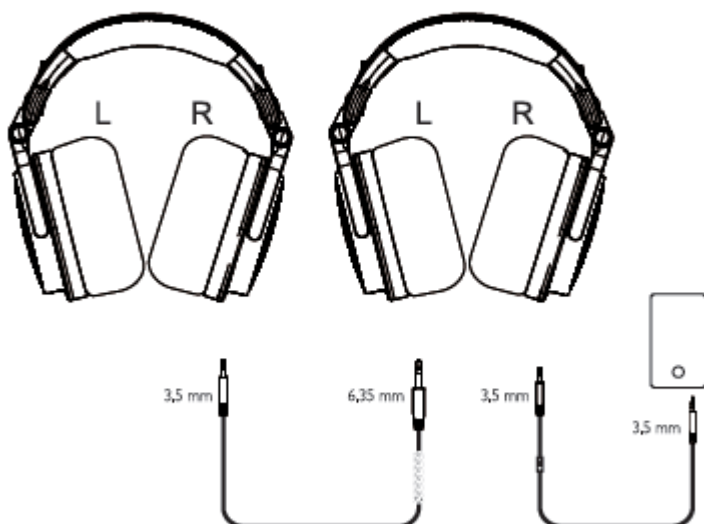

Share-Port Function

Ergonomický design

- Otočné náušníky až o 90°
- Skládací konstrukce pro snadné přenášení
- Nastavitelný hlavový most
- Komfortní provedení pro dlouhodobé používání

Ergonomic Design

Kabel 3,5 mm na 3,5 mm s mikrofonom (1,2 m)