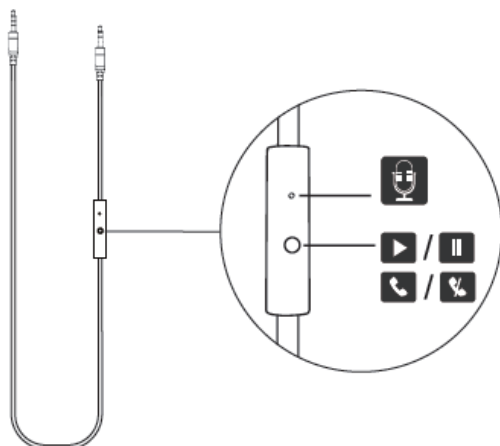

1.2 m 3.5 mm to 3.5 mm cable with microphone